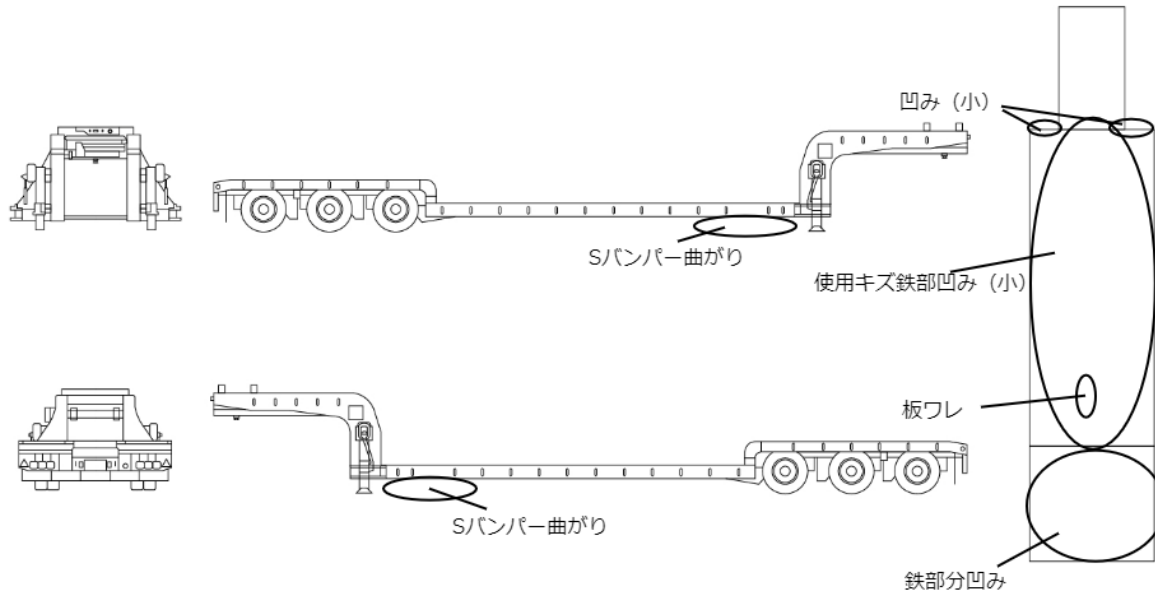

車名	年式	型式・車体番号		架装形状			整理番号
	06/10	PMR234AB-秋[34]421秋		トレーラー			
車検有効期限	走行距離 (km)	積載量	タコグラフ年月	荷台寸法 (mm)			42220
抹消		18,500 kg		長さ	幅	高さ	
	記録簿				4,520	2,490	

エンジン状態(5段階評価)	エンジン	ブレーキ	馬力	ミッション	キャブ内汚れ
ミッション・デフ状態					シート汚れ
フレーム関係・下回り状態 サビ→塗装済					過給機
上物 (メーカー・型式・年式) トレーラーモービル PMR234AB (H6)					キャブ内装備
仕様等 8輪重トレ★基準内・シングル引き・床上地上高750mm・床下地上高500mm・手動ランディングギア・ウォーキングビーム					

その他・備考欄  
外装傷→塗装済

---

フロントガラス状態

タイヤ状態 (mm、欠、で記載)	
前	
13 6	7 7
7 5	7 7
<input type="checkbox"/>	スペア
種類	ミックス
サイズ	255/70 R 22.5
アルミホイール	無